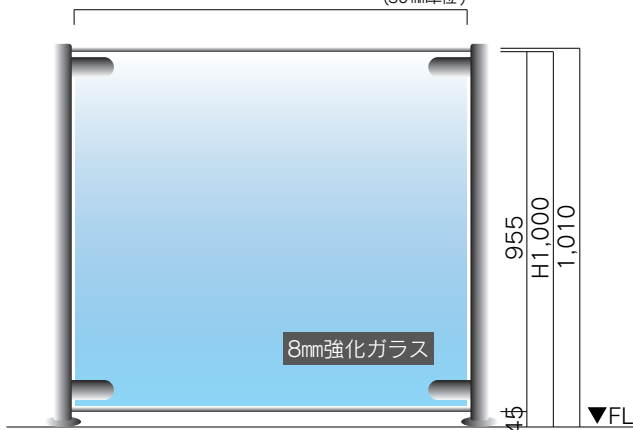

■ 8mm強化ガラスを使用した安全設計。

■ 1mの高さ設計と全面ガラス貼りに
より、二次的事故を防止。

■ 簡単でキレイに納まる足元設計。

■ 規格化により実現したローコスト。

標準図

ガラス W700・750.....900・950・1,000
(50mm単位)

※オプション 12mm強化ガラスをご用意いたしております。

safety-first

セーフティファースト(安全第一)を目指し、事故の未然防止に向けて、より一層の安全対策を強化します。

足元形状・
下部ブラケット納まり

支柱上部形状・
ガラス上部納まり

● ガラス W 寸法は、
700・750.....900・950・1,000(50mm単位)の
7種類をご用意いたしております。

● オーダー寸法、特殊納まり、仕上げ変更も可能です。

ご要望のサイズやカラーのオーダーも承ります。お気軽にご相談ください。
※別途費用が必要です。