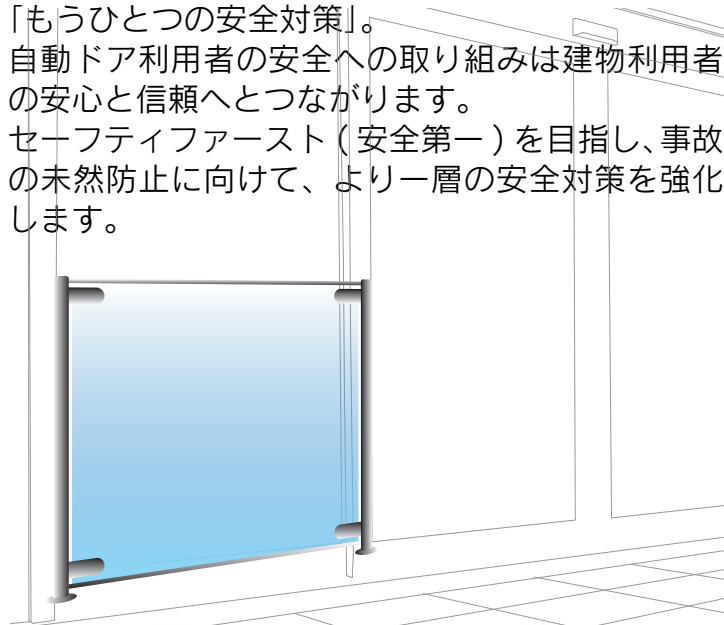

D デイフェンスキング DEFENSE KING

さりげなく安全に
どんな空間にも調和する。

自動ドア防護スクリーン

JIS 安全規格対応

ディフェンスキング DEFENSE KING

自動ドア防護スクリーン

既存の自動ドアにも設置できる防護スクリーン。周辺のイメージを保ちながら戸袋側で利用者のドアの接触を防ぎ、安全環境を高めます。

■ ステンレスヘアライン仕上げ。
ステンレス焼付仕上げ(オプション)。

自動ドアにもうひとつの安全対策

SAFETY MEASURES FOR AUTOMATIC DOOR

エントランスは建物を利用する全ての方々が利用するエリア。このエントランスの重要な役割を担う自動ドアの周辺では思わぬ事故が発生する場合があります。

この想定外のリスクを回避し、安心・安全・快適に建物をご利用いただきたいとの願いを実現する「もうひとつの安全対策」。

自動ドア利用者の安全への取り組みは建物利用者の安心と信頼へとつながります。

セーフティファースト(安全第一)を目指し、事故の未然防止に向けて、より一層の安全対策を強化します。

足元形状・
下部ブラケット納まり

支柱上部形状・
ガラス上部納まり

● ガラス W 寸法は、
700・750.....900・950・1,000(50mm単位)の
7種類をご用意いたしております。

● オーダー寸法、特殊納まり、仕上げ変更も可能です。

ご要望のサイズやカラーのオーダーも承ります。お気軽にご相談ください。
※別途費用が必要です。